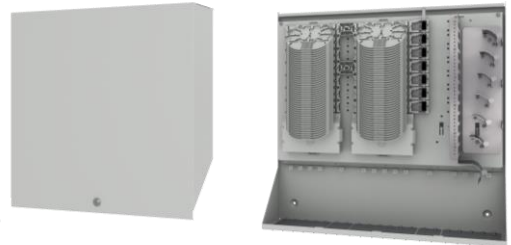

Customer Outlet Box 2LINE COB Größe L

Die 2LINE COB ist ein Wandverteiler, der die Funktion eines Netzverteilers mit der Möglichkeit zum Einsatz von Patchfeldern vereint.

Die 2LINE COB ist verfügbar als reine Durchspleiß-Lösung oder als Spleiß-Patch Lösung. Dank unterschiedlicher Größen und der modularen Bauweise sind vielfältige Anforderungen realisierbar und können auf Kundenwunsch umgesetzt werden.

Technische Daten

Größe HxBxT [mm]	617x640x160
Material	Stahl verzinkt, Kunststoff
Farbe	RAL7035
Schließung	Deckel mit Schloss
Schutzklasse	IP54

Einsatzbereiche

- Als Wandverteiler in Gebäuden oder kleinen Schaltschränken

Vorteile

Variabler Ausbau zum Spleißen und/oder Patchen
Einbau des patentierten 2LINE E&MMS Kassettensystems
Möglichkeit zum Einbau von Splittern
Bündeladerüberlängenablage und Kabel-Loop

Lieferumfang

- 1 Stk. 2LINE COB Größe L